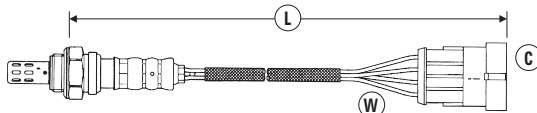

OXYGEN SENSOR APPLICATIONS

(W) = Number of Wires
(C) = Connector Type (see page 173-192)
(L) = Length of Sensor and lead (mm)

LITRE/MODEL	TYPE	ENGINE	CHASSIS INFO	GENERAL INFO	DATE	SENSOR POSITION	(W)	(C)	(L)	NTK PART NO.	STOCK NO.
SUBARU (CONTINUED)											
Impreza											
2.0i WRX Turbo	GD, GG	EJ205	Incl. Coupe/Estate/4WD Model		12/00→08/05	Rear	4	34	625	OZA668-EE60	90194
2.0i WRX STI	GD, GG	EJ207	Incl. Coupe/Estate/4WD Model		02/01→08/05	Rear	4	34	625	OZA668-EE60	90194
2.5i WRX	GD, GG	EJ207	Incl. Coupe/Estate/4WD Model	Manual Transmission Only	09/05→06/07	Rear	4	34	625	OZA668-EE60	90194
2.5i WRX STI	GD, GG	EJ257		Manual Transmission Only	09/05→06/07	Rear	4	34	625	OZA668-EE60	90194
Justy II											
1.3 GX 4x4		EF13			10/95→	Front	1	6	337	OZA720-EE1	90363
1.3 4x4		G13BB			04/01→11/03	Front	4	96	400	OZA669-EE86	95019
Legacy I											
1.8i		EJ18A / EJ18S	Incl. 4WD Model		01/89→12/93	Front	3	80	440	OZA726-EE9	90019
2.0i 16V		EJ20	Incl. 4WD Model		05/92→12/93	Front	3	80	440	OZA446-E55	0450
2.2i		EJ22	Incl. 4WD Model		01/89→11/89	Front	3	80	440	OZA726-EE9	90019
Legacy II											
1.8i		EJ18E			07/95→11/98	Front	3	80	440	OZA726-EE9	90019
2.0i Estate		EJ20E	Incl. 4WD Model		01/94→08/98	Front	3	80	440	OZA726-EE9	90019
2.2i		EJ22E	Incl. Estate/4WD Model		01/94→05/97	Front	3	80	440	OZA726-EE9	90019
Legacy IV											
2.0i		EJ204			05/09→	Front	4	44	577	OZA610-AF1	97983
2.5i		EJ25	Incl. Estate		10/03→07/05	Rear	4	34	625	OZA668-EE60	90194
SVX											
3.3i		EG33			09/92→12/96	Front	3	80	440	OZA726-EE9	90019
SUZUKI											
Alto											
1.0 12V		K10B			03/09→12/15	Rear	4	169	550	OZA723-EE64	92561
Alto IV											
1.1i	FF	F10D, F10DN			06/02→03/07	Front	4	96	475	OZA668-EE53	90134
Baleno											
1.6i 16V		G16B			07/95→05/02	Front	4	96	635	OZA669-EE50	90086
1.8i 16V		J18A			07/95→05/02	Front	4	96	635	OZA669-EE50	90086
Carry											
1.3i 16V		G13B, G13BB			03/99→	Front	4	96	400	OZA669-EE86	95019
Carry Box											
1.3i 16V	FD	G13BB		Manual Transmission Only	03/00→	Front	4	96	400	OZA669-EE86	95019
Grand Vitara											
1.6i		G16B	→V00150000		01/01→12/05	Front	4	96	400	OZA669-EE86	95019
2.0i		J20A	→V00150000		05/99→09/05	Front	4	96	400	OZA669-EE86	95019
2.5i V6 24V		H25A			04/98→	Front	4	96	635	OZA669-EE50	90086
Grand Vitara II											
1.6i 16V	JT	M16A			09/05→	Rear	4	157	450	OZA668-EE50	93752
2.0i	JT	J20A			02/08→	Rear	4	157	450	OZA668-EE50	93752
Grand Vitara II AWD											
1.6i 16V	JT	M16A			09/05→	Rear	4	157	450	OZA668-EE50	93752
2.0i	JT	J20A			02/08→	Rear	4	157	450	OZA668-EE50	93752
Jimny											
1.3i 16V	FJ	G13BB	→V00100000		09/98→	Front	4	96	400	OZA669-EE86	95019
1.3i 16V	FJ	M13A			02/01→01/06	Front	4	96	245	OZA668-EE13	7952
SJ413 Samurai											
1.3	SJ413	G13BA			01/90→	Front	1	5	380	OZA401-E56	0154
Splash											
1.0 12V	A5B310	K10B			12/07→	Rear	4	169	550	OZA723-EE64	92561
1.2 16V	A5B412	K12B			12/07→	Rear	4	169	550	OZA723-EE64	92561
1.3 16V Diesel		D13A, Z13DTJ			04/08→	Front	5	91	750	LZA15-J1	95799

↑
Sensor Position is listed as either FRONT (regulating) for pre-catalyst or REAR (diagnostic) for post-catalyst installation