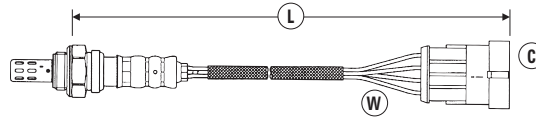

1. **(W)** = Number of Wires
   (C) = Connector Type (see page 173-192)
   (L) = Length of Sensor and lead (mm)

CC/MODEL	ENGINE	OE-NO.	DATE	(W)	(C)	(L)	NTK PART NO.	STOCK NO.
MOTO GUZZI								
750								
Breva V750 i.e.		CA.0083477.A	01/03→	4	40	310	OZA591-BB2	1710
Nevada V750 i.e.		CA.0083477.A	01/06→	4	40	310	OZA591-BB2	1710
877								
Breva V850 i.e.		CA.0083477.A	01/06→	4	40	310	OZA591-BB2	1710
Griso V850 i.e.		CA.0083477.A	01/06→	4	40	310	OZA591-BB2	1710
Norge V850 i.e.		CA.0083477.A	01/06→	4	40	310	OZA591-BB2	1710
1100								
Breva V 1100		CA.0019 265	03/04→12/05	4	40	310	OZA341-BB1	0036
Breva V 1100 i.e.		CA.0083477.A	01/06→	4	40	310	OZA591-BB2	1710
California		CA.0019 265	03/04→12/05	4	40	310	OZA341-BB1	0036
California		CA.0083477.A	01/06→	4	40	310	OZA591-BB2	1710
Griso V 1100 i.e.		CA.0083477.A	01/06→	4	40	310	OZA591-BB2	1710
V11 Models		CA.0019 265	03/04→12/05	4	40	310	OZA341-BB1	0036
1150								
Norge 1200		CA.0083477.A	01/06→12/08	4	40	310	OZA591-BB2	1710
Sport V 1200		CA.0083477.A	01/06→12/08	4	40	310	OZA591-BB2	1710
Stelvio 1200 4V		CA.0083477.A	01/06→12/10	4	40	310	OZA591-BB2	1710
MOTO MORINI								
1187								
9½		CA.0083477.A	01/06→	4	40	310	OZA591-BB2	1710
Corsaro		CA.0083477.A	01/06→	4	40	310	OZA591-BB2	1710
MV AGUSTA								
910								
F4 Brutale 910		CA.0083477.A	10/06→12/08	4	40	310	OZA591-BB2	1710
989								
Brutale 989		CA.0083477.A	01/09→	4	40	310	OZA591-BB2	1710
998								
F4 1000R		CA.0083477.A	10/06→12/08	4	40	310	OZA591-BB2	1710
1078								
Brutale 1078 RR		CA.0083477.A	01/09→	4	40	310	OZA591-BB2	1710
F4 1000		CA.0083477.A	07/07→12/08	4	40	310	OZA591-BB2	1710
F4 1078R		CA.0083477.A	01/09→	4	40	310	OZA591-BB2	1710
SUZUKI								
600								
GSR600		18213-01H00	01/07→12/10	4	80	690	OZA448-J4	0003
GSX-R600		18213-01H00	03/06→12/07	4	80	690	OZA448-J4	0003
750								
GSX-R750		18213-01H00	03/06→12/07	4	80	690	OZA448-J4	0003
1800								
VZR1800 K6 M1800R Intruder		18213-48G00	04/06→	4	80	370	OZA448-J5	0004