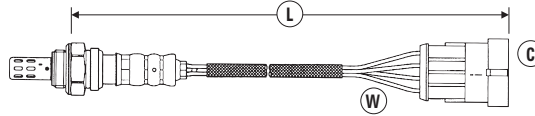

OXYGEN SENSOR APPLICATIONS

(W) = Number of Wires
(C) = Connector Type (see page 173-192)
(L) = Length of Sensor and lead (mm)

LITRE/MODEL	TYPE	ENGINE	CHASSIS INFO	GENERAL INFO	DATE	SENSOR POSITION	(W)	(C)	(L)	NTK PART NO.	STOCK NO.
DAEWOO (CONTINUED)											
Nubira											
1.6i		A16DMS			07/99→01/05	Rear	4	113	220	OZA341-W1	6408
Tacuma											
1.6i		A16DMS			10/01→01/05	Front	2	134	400	OZA478-W2	1670
1.6i		A16DMS			10/01→01/05	Rear	4	113	220	OZA341-W1	6408
1.8i		A18DMS, F18D2			09/00→12/01	Front	2	134	400	OZA478-W2	1670
1.8i		A18DMS, F18D2			09/00→12/01	Rear	4	113	220	OZA341-W1	6408

DAIHATSU											
Terios											
1.3		K3VE			08/00→06/06	Rear	4	34	330	OZA669-EE12	7973
Sirion											
1.0i 4WD		EJ-DE			04/99→09/00	Rear	4	34	275	OZA686-EE3	97137
1.0i		1KR-FE			01/05→12/10	Front	4	123	275	OZA659-EE62	7916
1.0i		1KR-FE			01/05→12/10	Rear	4	34	290	OZA659-EE63	7948
YRV											
1.3i		K3VE, K3VET			02/01→04/05	Front	4	34	275	OZA686-EE3	97137

DAIMLER - SEE JAGUAR

DODGE											
Viper											
8.0i		EWB			03/92→02/95	Front	4	114	590	OZA28-C3	6380
8.0i		EWB		Left & Right Hand Sensor	03/95→10/98	Rear	4	115	457	OZA694-EE2	90539

FERRARI											
348											
3.4 TB Coupe		F119F000			02/90→04/94	Front	4	38	880	OZA527-E4	0218
3.4 TS Spider		F119F000			08/90→04/94	Front	4	38	880	OZA527-E4	0218
512											
5.0 TR		F113D00 / 40			01/92→10/94	Front	4	38	880	OZA527-E4	0218
Mondial											
3.2 Quattrovalvole		F105C			01/86→12/87	Front	3	19	670	OZA446-E1	1833
Testarossa											
4.9		F113B			08/86→10/91	Front	3	19	670	OZA446-E1	1833

FIAT											
124											
2.0 2000i.e. Spider		131AB			09/81→04/85	Front	1	3	472	OZA401-E2	1802
500											
0.9 TwinAir		199B6.000, 312A2.000			09/10→	Front	5	91	520	UAA0001-FA001	90532
0.9 TwinAir		312A2.000			09/10→	Rear	4	104	610	OZA629-A3	96130
0.9 TwinAir		199B6.000			11/13→	Rear	4	104	610	OZA629-A10	90414
1.2i.e.		169A4.000			07/07→10/08	Front	4	104	310	OZA641-A1	1726
1.2i.e.		169A4.000			07/07→10/08	Rear	4	104	310	OZA641-A1	1726
1.2i.e.		169A4.000		For vehicles without start-stop function. Not for Euro 6	11/08→10/13	Front	4	104	310	OZA629-A2	95607
1.2i.e.		169A4.000		For vehicles without start-stop function. Not for Euro 6	11/08→10/13	Rear	4	104	310	OZA629-A2	95607
1.3 Multijet Diesel		169A1.000			01/08→	Front	5	91	610	LZA15-A5	1727
1.4i		169A3.000			01/08→12/12	Front	4	40	300	OZA675-EE1	7978
1.4i Turbo Abarth		312A1000			08/08→	Front	4	40	300	OZA675-EE1	7978

↑
Sensor Position is listed as either **FRONT** (regulating) for pre-catalyst or **REAR** (diagnostic) for post-catalyst installation