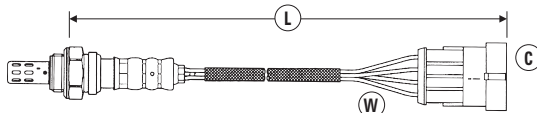

OXYGEN SENSOR APPLICATIONS

W = Number of Wires
C = Connector Type (see page 173-192)
L = Length of Sensor and lead (mm)

LITRE/MODEL	TYPE	ENGINE	CHASSIS INFO	GENERAL INFO	DATE	SENSOR POSITION	W	C	L	NTK PART NO.	STOCK NO.
HONDA (CONTINUED)											
CR-V III											
2.4i I-VTEC		K24A1, K24Z1			10/06→	Front	4	135	509	OZA635-H16	1351
CRX											
1.6i 16V	ED9	D16Z5			10/87→02/92	Front	1	5	370	OZA401-E57	0153
1.6i 16V	EH6	D16Y8, D16Z6			03/92→12/98	Front	4	43	410	OZA502-E28	0425
1.6i ESi	EH6	D16Z6, D16Y8			03/92→12/98	Front	4	43	410	OZA686-EE4	93816
FR-V											
1.7i		D17A2			02/05→01/07	Rear	4	44	595	OZA669-EE11	7971
Insight											
1.3i Hybrid		LDA3			11/08→	Rear	4	146	801	OZA644-H15	93765
Jazz											
1.2i DSi	GD	L12A1			03/02→12/08	Front	4	43	635	OZA659-EE74	1591
1.2i DSi	GD	L12A1			03/02→12/08	Rear	4	44	390	OZA659-EE73	1661
1.4i DSi	GD	L13A1		Manual Transmission Only	03/02→12/08	Front	4	43	635	OZA659-EE74	1591
1.4i DSi	GD	L13A1		Manual Transmission Only	03/02→12/08	Rear	4	44	390	OZA659-EE73	1661
Prelude											
1.8i EX	AB	ET4			11/85→04/87	Front	1	5	380	OZA401-E56	0154
2.0i EX	BA4	B20A3			04/87→01/92	Front	1	5	370	OZA401-E57	0153
2.2i 16V VTEC	BB	H22A5 185bhp		Manual Transmission Only	10/96→10/00	Front	4	44	535	OZA668-EE12	7951
2.2i 16V VTEC	BB	H22A5 185bhp		Automatic Transmission Only	10/96→10/00	Front	4	44	595	OZA669-EE11	7971
2.2i 16V VTEC	BB	H22A5 200bhp			10/96→12/98	Front	4	44	595	OZA669-EE11	7971
Stream											
1.7i 16V VTEC	RN	D17A2			04/01→09/03	Rear	4	44	595	OZA669-EE11	7971