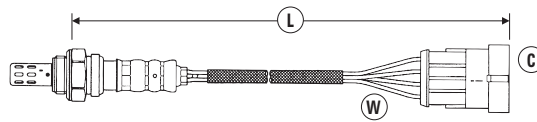

OXYGEN SENSOR APPLICATIONS

- Ⓜ = Number of Wires
- Ⓒ = Connector Type (see page 173-192)
- Ⓛ = Length of Sensor and lead (mm)

LITRE/MODEL	TYPE	ENGINE	CHASSIS INFO	GENERAL INFO	DATE	SENSOR POSITION	Ⓜ	Ⓒ	Ⓛ	NTK PART NO.	STOCK NO.
NISSAN (CONTINUED)											
Almera II											
1.8	N16	QG18DE			11/00→07/02	Rear	4	70	420	OZA660-EE60	94428
1.8	N16	QG18DE			09/02→09/06	Rear	4	70	371	OZA554-N10	95452
Almera Tino											
1.8	V10	QG18DE			08/00→10/00	Front	3	110	325	OZA660-EE6	5680
1.8	V10	QG18DE			11/00→02/03	Front	3	129	330	OZA446-E64	1737
1.8	V10	QG18DE			03/03→03/06	Front	4	70	371	OZA554-N10	95452
1.8	V10	QG18DE			05/00→10/00	Rear	4	122	280	OZA660-EE62	92162
1.8	V10	QG18DE			11/00→02/03	Rear	4	70	420	OZA660-EE60	94428
1.8	V10	QG18DE			06/03→11/05	Rear	4	70	371	OZA554-N10	95452
Bluebird											
1.8	T12	CA18D			11/88→	Front	1	3	200	OZA401-E51	0142
1.8	T72	CA18D			02/89→	Front	1	3	200	OZA401-E51	0142
2.0	U11	CA20E			04/86→	Front	1	3	170	OZA401-E50	0131
2.0	T12	CA20E			03/86→	Front	1	3	170	OZA401-E50	0131
2.0	T72	CA20E			09/88→	Front	1	3	170	OZA401-E50	0131
GT-R											
3.8i	R35	VR38DETT			01/09→	Rear	4	31	271	OZA603-N8	94773
Juke											
1.5 dCi	F15E	K9K 636, 646			10/10→	Front	5	174	500	UAR9000-EE014	95436
1.6i	F15E	HR16DE			09/10→	Rear	4	149	371	OZA672-N1	90848
1.6 DIG-T Turbo	F15E	MR16DDT			10/10→	Rear	4	156	371	OZA603-N18	92653
Maxima											
3.0	J30	VG30E		3 wire Titania	10/88→06/94	Front	3	60	810	OTD2F-3K1	1907
Micra (K10)											
1.0i	K10	MA10S			05/82→12/89	Front	1	3	170	OZA401-E50	0131
1.2i	K10	MA12S			07/86→07/92	Front	1	3	170	OZA401-E50	0131
Micra (K11)											
1.0i 16V	K11	CG10DE			08/92→08/00	Front	3	23	380	OZA721-EE15	90368
1.0i 16V	K11	CG10DE			09/00→11/00	Front	4	122	350	OZA457-EE24	96188
1.0i 16V	K11	CG10DE			12/00→02/03	Front	4	70	350	OZA660-EE33	96182
1.3i 16V	K11	CG13DE			08/92→07/00	Front	3	23	380	OZA721-EE15	90368
1.4i 16V	K11	CGA3DE			07/00→11/00	Front	4	122	350	OZA457-EE24	96188
1.4i 16V	K11	CGA3DE			12/00→02/03	Front	4	70	350	OZA660-EE33	96182
1.4i 16V	K11	CGA3DE			12/00→02/03	Rear	4	70	425	OZA660-EE61	94069
Micra (K12)											
1.0i 16V	K12	CG10DE, CR10DE			01/03→10/04	Front	4	70	401	OZA544-N14	6513
1.0i 16V	K12	CG10DE, CR10DE			01/03→10/04	Rear	4	70	401	OZA544-N14	6513
1.2i 16V	K12	CR12DE			01/03→05/05	Front	4	70	401	OZA544-N14	6513
1.2i 16V	K12	CR12DE			01/03→05/05	Rear	4	70	401	OZA544-N14	6513
1.2i 16V	K12	CR12DE			06/05→	Front	4	31	271	OZA603-N2	0012
1.2i 16V	K12	CR12DE			06/05→	Rear	4	70	290	OZA659-EE72	1688
1.4i 16V	K12	CR14DE			01/03→05/05	Front	4	70	401	OZA544-N14	6513
1.4i 16V	K12	CR14DE			01/03→05/05	Rear	4	70	401	OZA544-N14	6513
1.4i 16V	K12	CR14DE			06/05→01/08	Front	4	31	271	OZA603-N2	0012
1.4i 16V	K12	CR14DE			06/05→01/08	Rear	4	70	290	OZA659-EE72	1688
1.6 SR Sport	K12	HR16DE			06/05→	Front	4	31	271	OZA603-N2	0012
1.6 SR Sport	K12	HR16DE			06/05→	Rear	4	31	371	OZA603-N5	1967
Micra (K13)											
1.2i 12V	K13	HR12DE			05/10→	Rear	4	156	371	OZA603-N18	92653
Note											
1.4i	E11	CR14DE			03/06→	Front	4	31	271	OZA603-N2	0012
1.4i	E11	CR14DE			03/06→	Rear	4	70	290	OZA659-EE72	1688
1.5 dCi	E12	K9K 608			08/13→04/18	Front	5	174	500	UAR9000-EE014	95436
1.6i	E11	HR16DE		Not Euro 5 Emissions	03/06→	Front	4	31	271	OZA603-N2	0012
1.6i	E11	HR16DE			03/06→	Rear	4	31	371	OZA603-N5	1967