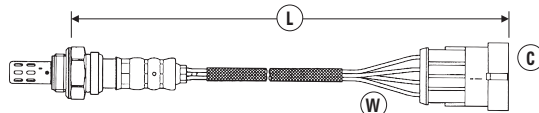

OXYGEN SENSOR APPLICATIONS

W = Number of Wires
C = Connector Type (see page 173-192)
L = Length of Sensor and lead (mm)

LITRE/MODEL	TYPE	ENGINE	CHASSIS INFO	GENERAL INFO	DATE	SENSOR POSITION	W	C	L	NTK PART NO.	STOCK NO.
BMW (CONTINUED)											
Z4 E89 3.0											
3.0 Z4 sDrive35i	E89	N54B30A		Right Hand Sensor	05/09→04/17	Front	5	174	1300	UAR9000-EE016	93778
Z8 E52											
5.0 Z8	E52	50 8 S1			03/00→	Front	4	68	295	OZA457-EE14	95890
5.0 Z8	E52	50 8 S1			03/00→	Rear	4	69	300	OZA457-EE3	1405

CHEVROLET											
Aveo											
1.2i		B12D			05/08→04/15	Front	4	102	470	OZA629-W7	96344
1.2 16V	T300	A12XER			10/11→04/15	Front	4	72	475	OZA723-EE54	94813
1.4i 16V		F14D3			05/08→04/15	Front	4	31	400	OZA629-W2	0017
1.4 16V ECOTEC	T300	A14NET, A14XER			08/11→04/15	Front	4	72	475	OZA723-EE54	94813
1.6i 16V		A16DMS			05/08→04/15	Front	4	31	400	OZA629-W2	0017
Captiva											
2.4i		Z24SED			01/07→11/11	Rear	4	102	380	OZA610-W2	0014
Cruze											
1.4 16V ECOTEC	J305	A14NET, A14XER			06/12→04/15	Front	4	72	475	OZA723-EE54	94813
1.7 VCDi	J300	A17DTS			01/12→04/15	Front	5	174	400	UAR9000-EE011	91954
Kalos											
1.4		F14D3			01/05→12/08	Front	4	31	400	OZA629-W2	0017
Lacetti											
1.4		F14D3			01/05→12/11	Front	4	31	400	OZA629-W2	0017
1.6		F16D3			01/05→12/11	Front	4	31	400	OZA629-W2	0017
Matiz											
0.8		F8CV		Euro IV	01/05→03/11	Front	4	31	310	OZA629-W6	0019
0.8		F8CV		Euro IV	01/05→03/11	Rear	4	102	380	OZA610-W2	0014
1.0i		B10S		Euro IV	01/05→03/11	Front	4	31	510	OZA629-W5	0018
1.0i		B10S		Euro IV	01/05→03/11	Rear	4	102	350	OZA610-W5	0015
Orlando											
1.4 16V ECOTEC		A14NET			12/13→04/15	Front	4	72	475	OZA723-EE54	94813
Spark											
1.0i		B10D1,LMT	Incl. Bi-Fuel		11/09→04/15	Front	4	102	470	OZA629-W7	96344
1.2i		B12D1,LMU	Incl. Bi-Fuel		11/09→04/15	Front	4	102	470	OZA629-W7	96344
Tacuma											
1.6i		A16DMS			01/05→12/09	Front	2	134	400	OZA478-W2	1670
1.6i		A16DMS			01/05→12/09	Rear	4	113	220	OZA341-W1	6408
Trax											
1.4 16V ECOTEC		A14NET			04/13→04/15	Front	4	72	475	OZA723-EE54	94813
1.7 CDTi		A17DTS			04/13→04/15	Front	5	174	400	UAR9000-EE011	91954

CHRYSLER											
300C											
5.7i V8		FX		Left & Right Hand Sensor	08/05→	Front	4	118	300	OZA623-C1	6397
5.7i V8		FX		Left & Right Hand Sensor	08/05→	Rear	4	89	425	OZA571-C2	6384
6.1i V8 SRT-8		FX		Left & Right Hand Sensor	08/06→	Front	4	118	300	OZA623-C1	6397
6.1i V8 SRT-8		FX		Left & Right Hand Sensor	08/06→	Rear	4	89	425	OZA571-C2	6384
Crossfire											
3.2i		EGX 215bhp	Incl. Roadster	L/Hand Sensor Manual Only	07/03→12/08	Rear	4	47	240	OZA659-EE15	0389
3.2i		EGX 215bhp	Incl. Roadster	L/Hand Sensor Automatic Only	07/03→12/08	Rear	4	47	320	OZA683-EE1	0396
3.2i SRT-6		EGZ 330bhp Supercharged	Incl. Roadster	L/Hand Sensor Manual Only	02/05→10/07	Rear	4	47	240	OZA659-EE15	0389
3.2i SRT-6		EGZ 330bhp Supercharged	Incl. Roadster	L/Hand Sensor Automatic Only	02/05→10/07	Rear	4	47	320	OZA683-EE1	0396
PT Cruiser											
2.0i		ECC			07/00→12/08	Front	4	117	457	OZA571-C7	6396
2.0i		ECC			07/00→12/08	Rear	4	89	425	OZA571-C2	6384

Sensor Position is listed as either **FRONT** (regulating) for pre-catalyst or **REAR** (diagnostic) for post-catalyst installation