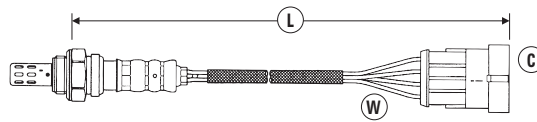

OXYGEN SENSOR APPLICATIONS

- Ⓜ = Number of Wires
- Ⓒ = Connector Type (see page 173-192)
- Ⓛ = Length of Sensor and lead (mm)

LITRE/MODEL	TYPE	ENGINE	CHASSIS INFO	GENERAL INFO	DATE	SENSOR POSITION	Ⓜ	Ⓒ	Ⓛ	NTK PART NO.	STOCK NO.
TOYOTA (CONTINUED)											
Previa											
2.4i 16V	ACR3	2AZ-FE		Left & Right Hand Sensor	08/00→04/03	Rear	4	34	710	OZA670-EE18	8790
2.4i 16V	ACR3	2AZ-FE			10/05→05/07	Rear	4	34	290	OZA642-TY4	1570
2.4i	CR	2TZ-FE		Flange Type	10/90→01/94	Front	4	34	392	OZA384-E32	0133
Prius											
1.5i	NHW11	1NZ-FXE			05/00→07/03	Front	4	34	330	OZA669-EE12	7973
RAV 4 (1994→2000)											
2.0i	SXA1	3S-FE			08/96→07/00	Front	4	34	330	OZA669-EE12	7973
RAV 4 (2000→2006)											
1.8i VVT-i	XA2	1ZZ-FE			02/01→10/05	Front	4	132	595	OZA670-EE19	1559
2.0i VVT-i	XA2	1AZ-FE		Left Hand Sensor	06/00→07/03	Rear	4	34	710	OZA670-EE18	8790
2.0i VVT-i	XA2	1AZ-FE		Right Hand Sensor	06/00→07/03	Rear	4	34	750	OZA669-EE94	91477
2.0i VVT-i	XA2	1AZ-FE			07/03→03/06	Rear	4	132	665	OZA670-EE23	97378
RAV 4 (2006→2013)											
2.0i VVT-i	ACA	1AZ-FE			02/06→12/09	Rear	4	34	325	OZA642-TY1	1596
Starlet IV											
1.3i 16V	EP91	4E-FE			01/96→12/99	Front	4	34	275	OZA686-EE3	97137
Urban Cruiser											
1.33 VVT-i		1NR-FE			04/09→08/13	Rear	4	123	210	OZA648-TY11	1354
1.4 D-4D		1NDTV			05/09→08/13	Front	5	174	400	UAR9000-EE011	91954
Verso											
1.33 VVT-i Verso-S		1NR-FE			02/11→04/14	Rear	4	123	210	OZA648-TY11	1354
1.6i Valvematic		1ZR-FAE			04/09→	Rear	4	138	345	OZA642-EE4	97669
Yaris (1999→2006)											
1.0i VVT-i	CP10	1SZ-FE			01/99→12/02	Front	4	34	640	OZA669-EE8	7953
1.0i VVT-i	CP10	1SZ-FE			01/99→12/02	Rear	4	34	330	OZA669-EE12	7973
1.3i 16V VVT-i		2NZ-FE			12/02→09/05	Front	4	123	210	OZA586-TY1	96022
1.3i 16V VVT-i	CP10	2NZ-FE			09/99→12/02	Front	4	34	330	OZA669-EE12	7973
1.3i 16V VVT-i	CP10	2NZ-FE			09/99→12/02	Rear	4	34	410	OZA669-EE29	1418
1.3i 16V VVT-i	CP10	2SZ-FE			04/02→	Front	4	34	235	OZA669-EE49	95698
1.5 16V VVT-i	CP10	1NZ-FE			03/01→12/02	Front	4	34	330	OZA669-EE12	7973
1.5 16V VVT-i	CP10	1NZ-FE			12/02→08/06	Front	4	123	210	OZA586-TY1	96022
1.5 16V VVT-i	CP10	1NZ-FE			03/01→12/02	Rear	4	34	410	OZA669-EE29	1418
1.5 16V VVT-i	CP13	1NZ-FE			12/02→10/05	Front	4	123	350	OZA586-TY10	1407
Yaris (2005→2012)											
1.0i VVT-i		1KR-FE			01/06→	Front	4	123	275	OZA659-EE62	7916
1.33 VVT-i		1NR-FE			01/09→	Rear	4	123	210	OZA648-TY11	1354
1.4 D-4D		1NDTV			11/05→03/12	Front	5	174	400	UAR9000-EE011	91954
Yaris (2011→)											
1.4 D-4D		1NDTV			07/11→	Front	5	174	400	UAR9000-EE011	91954
Yaris Verso											
1.3i 16V VVT-i	NC/LP2	2NZ-FE			08/99→11/02	Front	4	34	330	OZA669-EE12	7973
1.3i 16V VVT-i	NC/LP2	2NZ-FE			12/02→03/03	Front	4	123	210	OZA586-TY1	96022
1.3i 16V VVT-i	NC/LP2	2NZ-FE			08/99→11/02	Rear	4	34	410	OZA669-EE29	1418
1.5i	NC/LP2	1NZ-FE			03/00→11/02	Front	4	34	330	OZA669-EE12	7973
1.5i	NC/LP2	1NZ-FE			03/00→11/02	Rear	4	34	410	OZA669-EE29	1418
1.5i 16V		1NZ-FE			12/02→09/05	Front	4	123	210	OZA586-TY1	96022

TVR											
Cerbera											
4.2 V8		TVR V8			01/96→12/04	Front	3	55	521	OTD3G-3A1	0453
Chimaera											
4.0 V8		TVR V8			01/93→12/00	Front	3	55	521	OTD3G-3A1	0453
Griffith											
4.0 V8		TVR V8			01/90→12/93	Front	3	55	521	OTD3G-3A1	0453