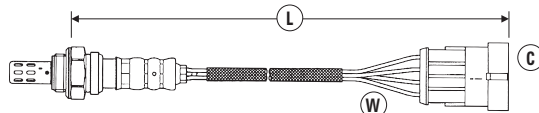

OXYGEN SENSOR APPLICATIONS

W = Number of Wires
C = Connector Type (see page 173-192)
L = Length of Sensor and lead (mm)

LITRE/MODEL	TYPE	ENGINE	CHASSIS INFO	GENERAL INFO	DATE	SENSOR POSITION	W	C	L	NTK PART NO.	STOCK NO.
MITSUBISHI (CONTINUED)											
Lancer Evolution											
2.0 Evolution X FQ300		4B11TC			02/08→03/13	Front	4	89	910	OZA668-EE29	90748
2.0 Evolution X FQ300		4B11TC			02/08→03/13	Rear	4	89	470	OZA668-EE30	91329
2.0 Evolution X FQ330		4B11T			02/08→03/13	Front	4	89	910	OZA668-EE29	90748
2.0 Evolution X FQ330		4B11T			02/08→03/13	Rear	4	89	470	OZA668-EE30	91329
2.0 Evolution X FQ360		4B11T			02/08→03/13	Front	4	89	910	OZA668-EE29	90748
2.0 Evolution X FQ360		4B11T			02/08→03/13	Rear	4	89	470	OZA668-EE30	91329
2.0 Evolution X FQ400		4B11T			02/08→03/13	Front	4	89	910	OZA668-EE29	90748
2.0 Evolution X FQ400		4B11T			02/08→03/13	Rear	4	89	470	OZA668-EE30	91329
Mirage											
1.0 12V		3A90			01/13→	Front	4	89	380	OZA639-M11	90112
1.0 12V		3A90			01/13→	Rear	4	89	310	OZA639-M12	94068
1.2 12V		3A92			01/13→	Front	4	89	275	OZA639-M9	93536
1.2 12V		3A92			01/13→	Rear	4	89	495	OZA639-M10	95234
Outlander											
2.0i 16V		4B11			06/09→	Front	4	89	910	OZA668-EE29	90748
2.0i 16V		4B11			06/09→	Rear	4	89	470	OZA668-EE30	91329
2.4i 16V		4G69		Left Hand Sensor	11/03→	Front	4	141	335	OZA668-EE28	97059
2.4i 16V		4B12			06/07→	Front	4	89	910	OZA668-EE29	90748
2.4i 16V		4B12			06/07→	Rear	4	89	470	OZA668-EE30	91329
Shogun											
3.0i V6 24V	V2W, V4W	6G72			07/93→09/99	Front	4	76	420	OZA382-EE1	91056
Shogun Pinin											
2.0i GDI		4G94			10/00→12/06	Front	4	76	400	OZA668-EE26	95002
Space Runner											
1.8i		4G93			10/91→08/99	Front	4	30	285	OZA502-E36	0458
Space Star											
1.3i 16V		4G13			06/00→03/01	Front	4	76	400	OZA668-EE26	95002
1.6i 16V		4G18			01/01→08/02	Front	4	76	400	OZA668-EE26	95002
1.8i MPI		4G93			10/02→07/05	Front	4	76	400	OZA668-EE26	95002
Space Wagon											
2.0i 16V		4G63 SOHC			10/92→10/98	Front	4	30	320	OZA502-E34	0436
NISSAN											
100 NX											
1.6i 16V	B13	GA16DE			10/92→10/94	Front	3	23	380	OZA721-EE15	90368
350 Z											
3.5i V6		VQ35DE		Left Hand Sensor	10/02→06/06	Front	4	88	371	OZA554-N9	94732
3.5i V6		VQ35DE		Right Hand Sensor	10/02→06/06	Front	4	70	371	OZA554-N10	95452
3.5i V6		VQ35DE		Left Hand Sensor	10/02→01/07	Rear	4	70	371	OZA554-N10	95452
3.5i V6		VQ35DE		Right Hand Sensor	10/03→03/06	Rear	4	88	371	OZA554-N9	94732
370 Z											
3.7i V6	Z34	VQ37VHR			04/09→	Rear	4	31	371	OZA603-N5	1967
Almera											
1.4	N15	GA14DE			10/95→02/00	Front	3	23	380	OZA721-EE15	90368
1.6	N15	GA16DE			10/95→02/00	Front	3	23	380	OZA721-EE15	90368
Almera II											
1.5	N16	QG15DE			03/00→10/00	Front	3	110	325	OZA660-EE6	5680
1.5	N16	QG15DE			11/00→07/02	Front	3	129	330	OZA446-E64	1737
1.5	N16	QG15DE			03/00→10/00	Rear	4	122	280	OZA660-EE62	92162
1.5	N16	QG15DE			11/00→07/02	Rear	4	70	420	OZA660-EE60	94428
1.5	N16	QG15DE			08/02→12/06	Front	4	70	401	OZA544-N14	6513
1.5	N16	QG15DE			09/02→09/06	Rear	4	70	371	OZA554-N10	95452
1.8	N16	QG18DE			03/00→10/00	Front	3	110	325	OZA660-EE6	5680
1.8	N16	QG18DE			11/00→07/02	Front	3	129	330	OZA446-E64	1737
1.8	N16	QG18DE			03/00→10/00	Rear	4	122	280	OZA660-EE62	92162