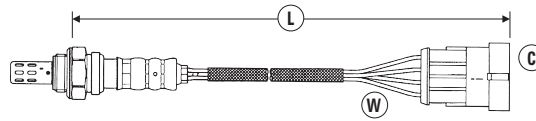

1. **(W)** = Number of Wires
   (C) = Connector Type (see page 173-192)
   (L) = Length of Sensor and lead (mm)

CC/MODEL	ENGINE	OE-NO.	DATE	(W)	(C)	(L)	NTK PART NO.	STOCK NO.
APRILIA								
1000								
RSV 1000 R	Rotax V2	A2 C 53025886	04/04→	4	31	590	OZA591-SZ1	1767
RSV 1000 R Factory	Rotax V2	A2 C 53025886	10/03→	4	31	590	OZA591-SZ1	1767
ETV 1000 Caponord		AP8127295	04→07	4	33	890	OZA222-SG2	0034
BMW								
650								
F650CS		11787 685 320	11/01→12/03	4	68	341	OZA630-BM3	0074
F650CS	K14/02	11787 685 320	01/04→12/05	4	68	341	OZA630-BM3	0074
F650GS/GS Dakar		11787 685 320	09/99→12/03	4	68	341	OZA630-BM3	0074
F650GS/GS Dakar	R13Mü	11787 685 320	12/03→11/07	4	68	341	OZA630-BM3	0074
G650 Xchallenge, Xcountry, Xmoto	K15	11787 674 452	07→09	4	99	231	OZA630-BM1	0072
G650GS	R13	11787 685 320	03/11→	4	68	341	OZA630-BM3	0074
G650GS Sertão	R13	11787 685 320	03/12→	4	68	341	OZA630-BM3	0074
800								
F650GS/GS Dakar		11787 672 785	11/07→	4	99	521	OZA630-BM2	0073
F800GS	K72	11787 672 785	11/07→	4	99	521	OZA630-BM2	0073
F800R	K73	11787 672 785	05/09→	4	99	521	OZA630-BM2	0073
F800S/ST	K71	11787 672 785	12/05→	4	99	521	OZA630-BM2	0073
850								
R850R	R28	11787 671 756	07/02→08/05	4	69	922	OZA522-BM1	0053
R850RT	R22	11787 671 756	03/01→12/04	4	69	922	OZA522-BM1	0053
1085								
R1100S	259S	11787 671 756	01/03→12/03	4	69	922	OZA522-BM1	0053
1150								
R1150GS	R21	11787 671 756	11/01→12/03	4	69	922	OZA522-BM1	0053
R1150GS Adventure	R21	11787 671 756	11/01→09/06	4	69	922	OZA522-BM1	0053
R1150R	R28	11787 671 756	10/02→08/05	4	69	922	OZA522-BM1	0053
R1150RS/RT	R22	11787 671 756	03/01→12/04	4	69	922	OZA522-BM1	0053
1170								
HP2 Enduro	K25 HP	11787 674 452	12/05→11/08	4	99	231	OZA630-BM1	0072
HP2 Megamoto	K25 HP	11787 674 452	07→08	4	99	231	OZA630-BM1	0072
HP2 Sport	K29 HP	11787 672 785	08→	4	99	521	OZA630-BM2	0073
1200								
K1200GT	K41GT	11787 671 756	11/02→08/05	4	69	922	OZA522-BM1	0053
K1200GT	K44	11787 672 785	12/05→	4	99	521	OZA630-BM2	0073
K1200R	K43	11787 672 785	03/05→	4	99	521	OZA630-BM2	0073
K1200R Sport	K43	11787 672 785	11/07→	4	99	521	OZA630-BM2	0073
K1200S	K40	11787 672 785	06/04→	4	99	521	OZA630-BM2	0073
K1200LT	K589	11787 671 757	01/04→	4	69	554	OZA522-BM2	0054
K1200RS	K41	11787 671 756	01/01→12/04	4	69	922	OZA522-BM1	0053
R1200C/CL	259C/K30	11787 671 756	02/02→12/04	4	69	922	OZA522-BM1	0053
R1200GS	K25	11787 674 452	11/03→09	4	99	231	OZA630-BM1	0072
R1200RT	K26	11787 674 452	10/04→09	4	99	231	OZA630-BM1	0072
R1200S	K29	11787 674 452	10/05→07	4	99	231	OZA630-BM1	0072
R1200ST	K28	11787 674 452	12/04→11/07	4	99	231	OZA630-BM1	0072
1300								
K1300GT	K44	11787 672 785	09→	4	99	521	OZA630-BM2	0073
K1300R	K43	11787 672 785	09→	4	99	521	OZA630-BM2	0073
K1300S	K40	11787 672 785	09→	4	99	521	OZA630-BM2	0073