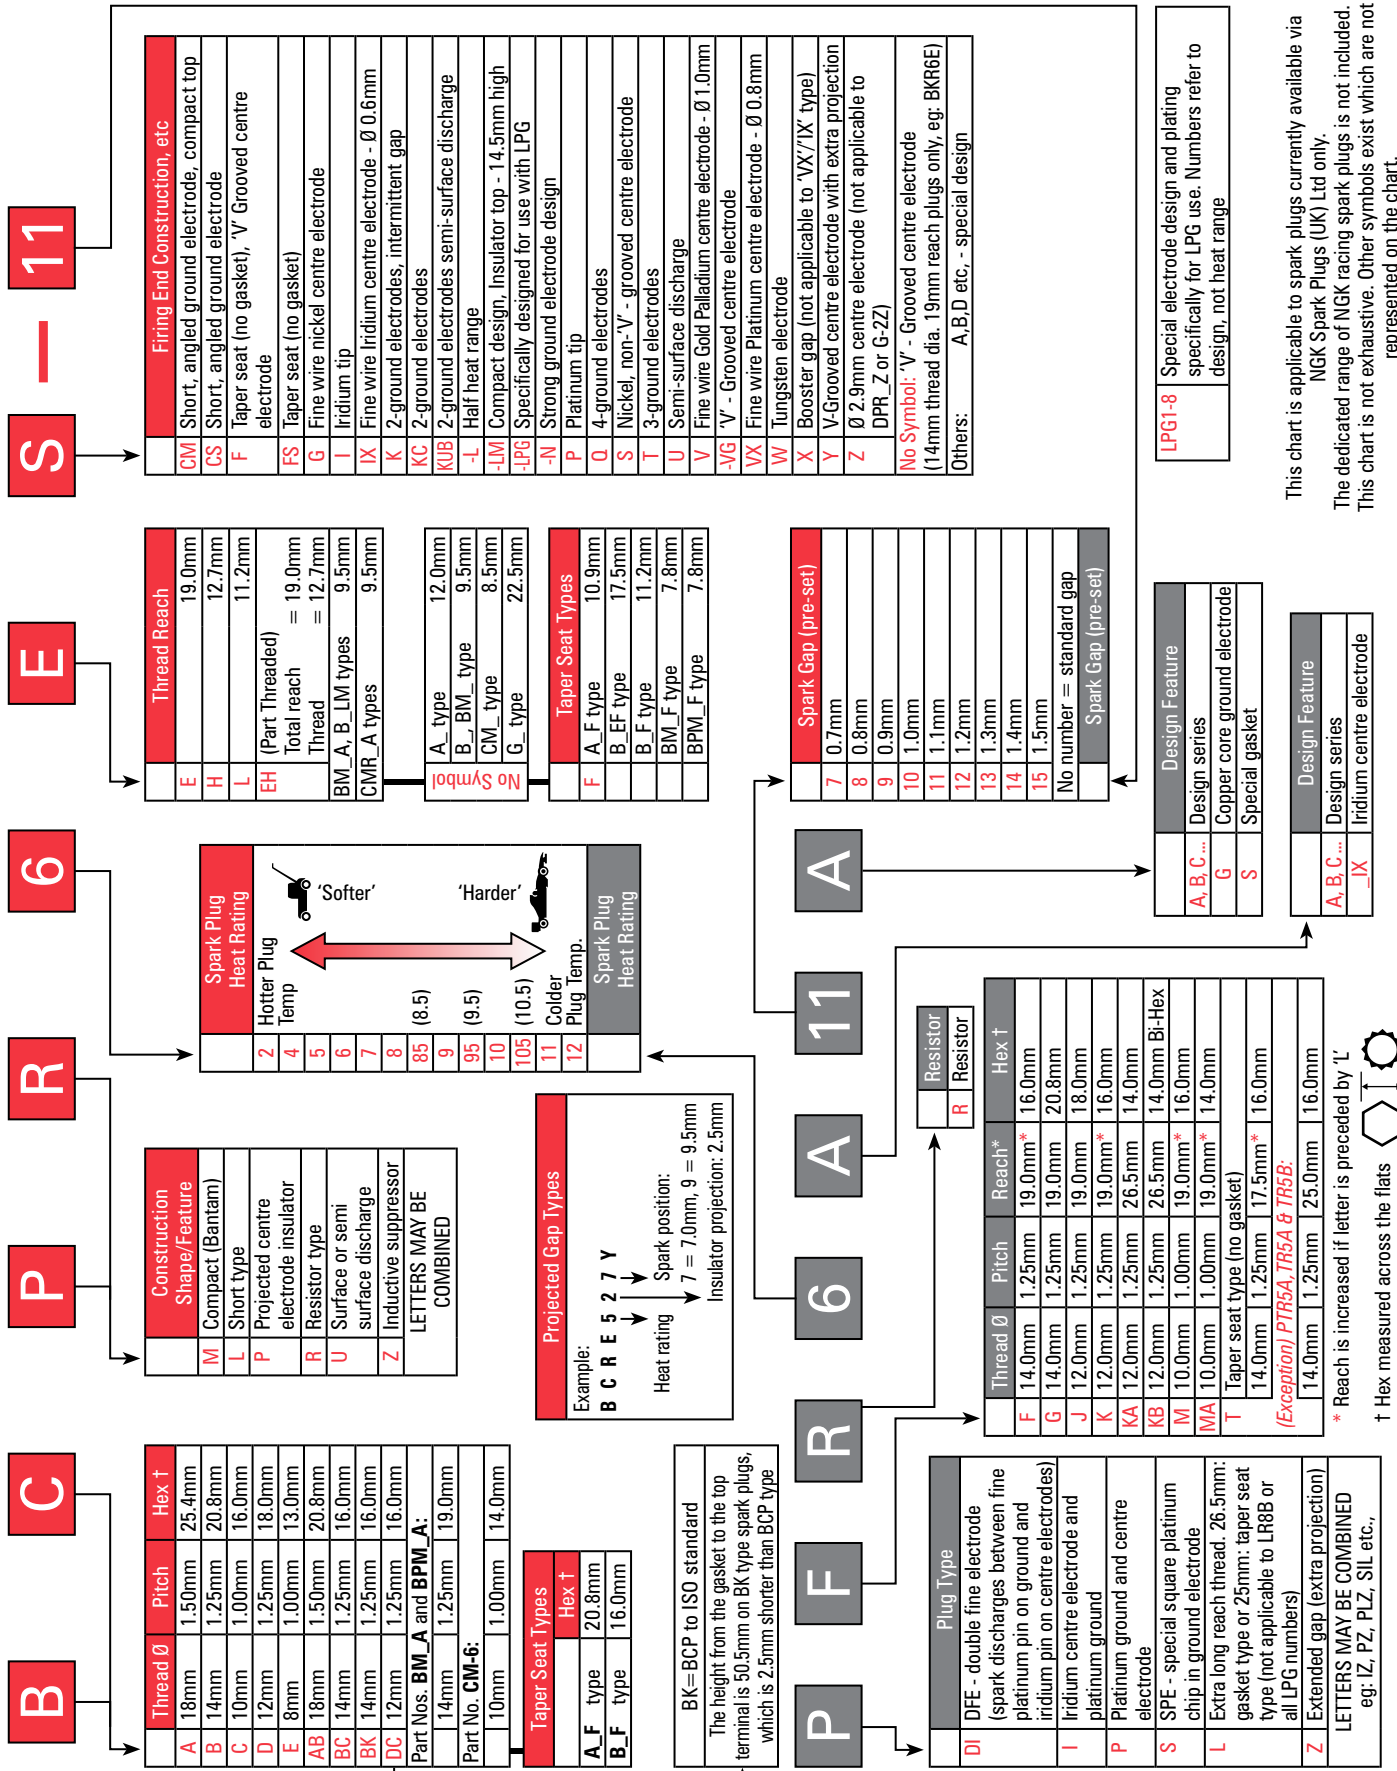

DESIGN SYMBOLS