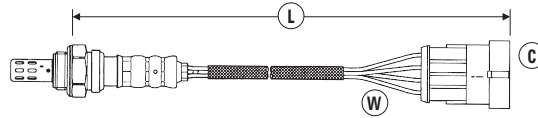

MOTORCYCLES

- Ⓜ = Number of Wires
- Ⓒ = Connector Type (see page 114-130)
- Ⓛ = Length of Sensor and lead (mm)

CC	MODEL	ADDITIONAL INFORMATION V: = Vin No.	ENG TYPE E: = Eng No.	DATE	Ⓜ	Ⓒ	Ⓛ	PART NO.	STOCK NO.
TRIUMPH									
600	Daytona 600			01/03→12/04	4	97	640	OZA591-UB1	0067
	Speed Four			01/02→	4	97	640	OZA591-UB1	0067
650	Daytona 650			01/04→12/05	4	97	640	OZA591-UB1	0067
885	Thunderbird Sport			01/03→12/04	4	97	640	OZA591-UB1	0067
955	Daytona 955i			01/01→12/04	4	33	890	OZA222-SG2	0034
	Speed Triple			01/01→12/05	4	33	890	OZA222-SG2	0034
	Sprint RS			01/01→12/04	4	33	890	OZA222-SG2	0034
	Sprint ST			01/01→12/04	4	33	890	OZA222-SG2	0034
	Tiger			01/03→12/07	4	33	890	OZA222-SG2	0034
1050	Sprint ST			01/05→	4	97	640	OZA591-UB1	0067
	Speed Triple			01/06→12/07	4	97	640	OZA591-UB1	0067
1600	Thunderbird			07/09→	4	80	250	AZD0101-VB004	7690
2300	Rocket III			01/04→	4	97	535	OZA591-UB2	0008
	Rocket III Classic			01/06→	4	97	535	OZA591-UB2	0008